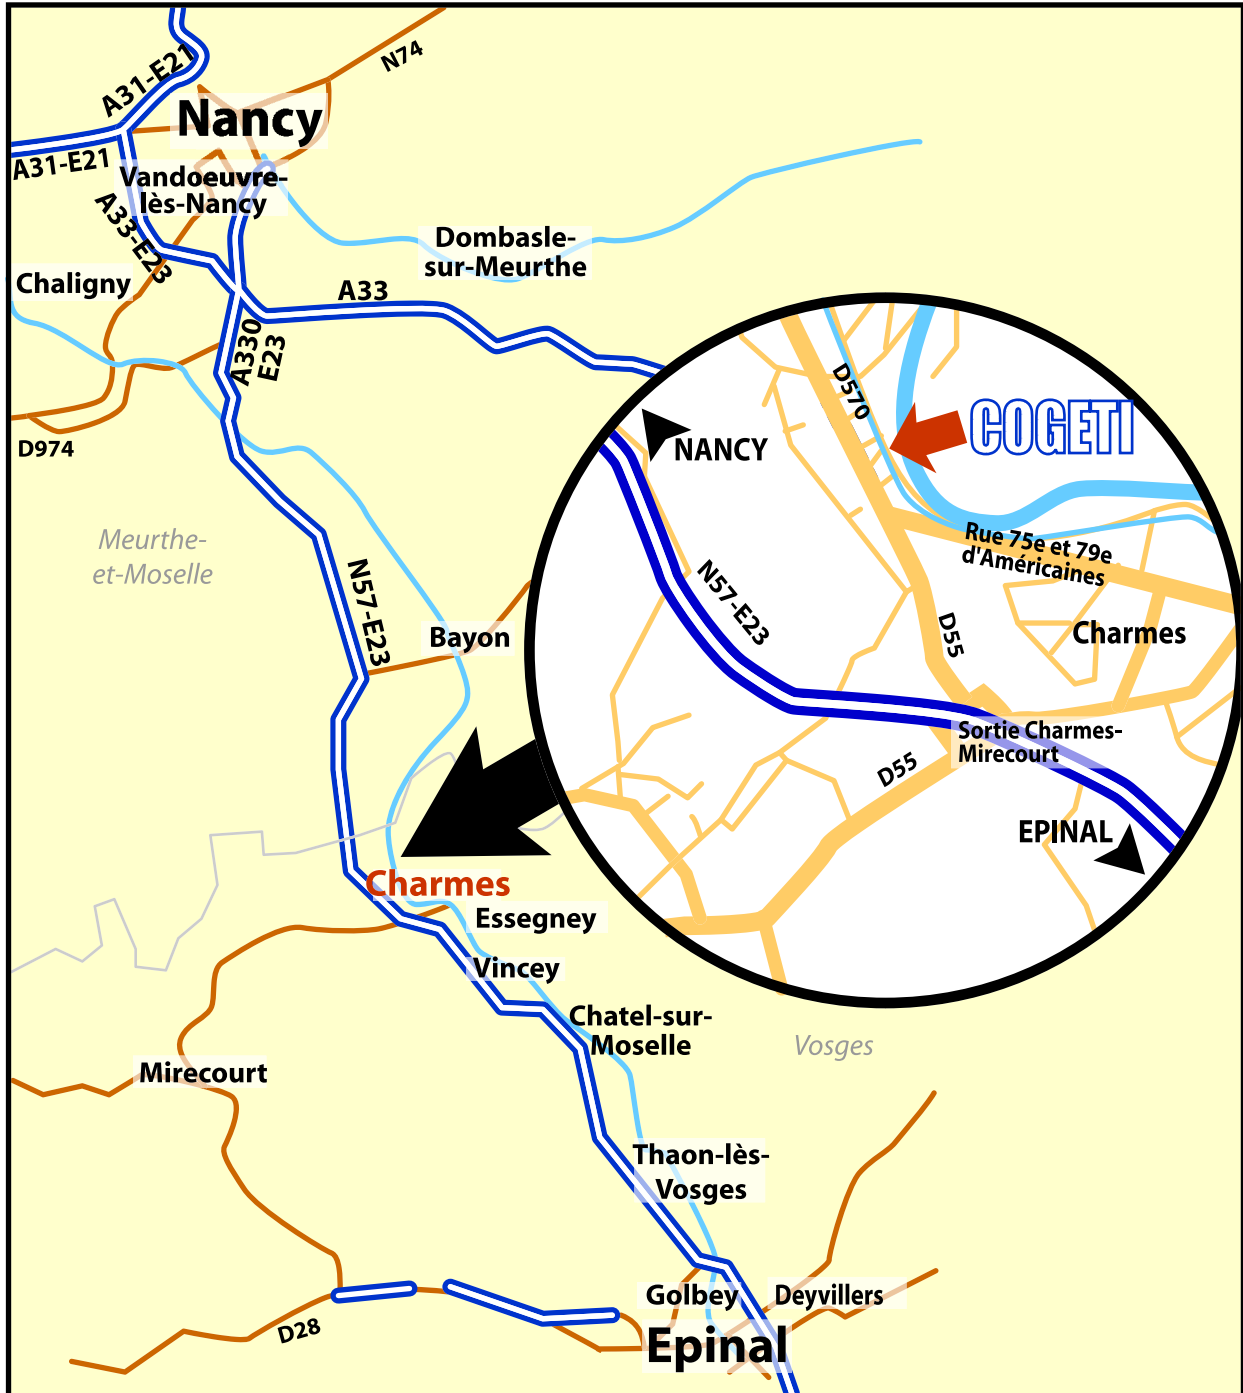

# COGETI INFORMATIQUE

Zone Industrielle Plaine de Socourt BP 33

88131 CHARMES CEDEX

Tél : 0 890 71 02 88

Fax : 03 29 38 87 75

**Depuis l'autoroute A31**, prendre la sortie CHATENOIS. Dès la sortie de l'autoroute, prendre la direction MIRECOURT puis CHARMES. Juste avant l'entrée de la ville, après le pont, reprendre à gauche direction Nancy. Puis au rond point, à droite direction SOCOURT - Z.I. DE LA PLAINE. COGETI est à environ 900 m sur la droite.

**Depuis NANCY**, prendre la 4 voies en direction d' EPINAL. A environ 40 km au Sud de Nancy, prendre la sortie CHARMES-MIRECOURT. Au stop, tourner à gauche puis passer sur le pont. Juste après le pont, reprendre à gauche direction Nancy. Puis au rond point, à droite direction SOCOURT - Z.I. DE LA PLAINE. COGETI est à environ 900m sur la droite (après la route à droite revenant sur Charmes).

**Depuis EPINAL**, prendre la 4 voies en direction de NANCY. A environ 30 km d'Epinal, prendre la sortie CHARMES-MIRECOURT. Au rond point, ne pas aller vers Charmes-Centre mais tout droit direction SOCOURT - Z.I. DE LA PLAINE. COGETI est à environ 900 m sur la droite.

**Depuis RAMBERVILLERS**, prendre la direction de CHARMES. A CHARMES, au Rond-Point tourner à gauche direction Centre Ville. Passer le pont & tourner tout de suite à droite (Crédit Agricole à l'angle). Continuer tout droit jusqu'au STOP. (Boulangerie / Epicerie à votre gauche). Prendre à droite, sortir de CHARMES et continuer jusqu'au "CEDEZ LE PASSAGE", notre société se trouve sur la droite.